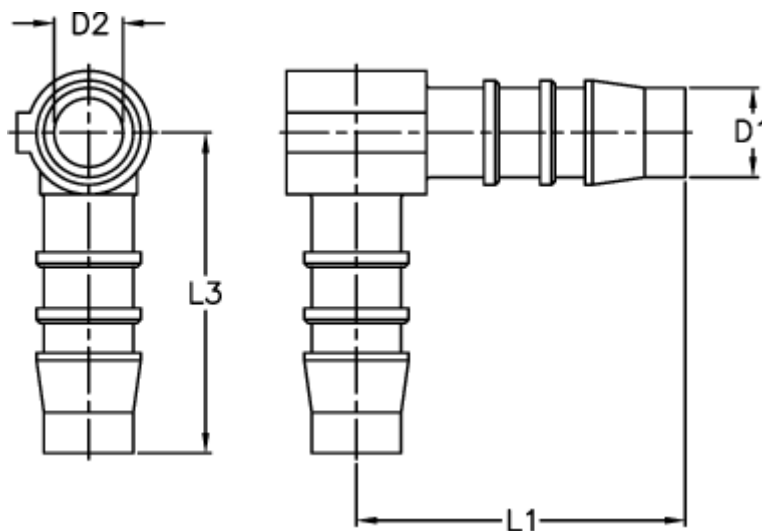

Varenummer: 027628900025

Beskrivelse: Norma slangestuds WS 25

## Mål

D1 = 25

D2 = 21.0

L1 = 52.5

L3 = 52.5